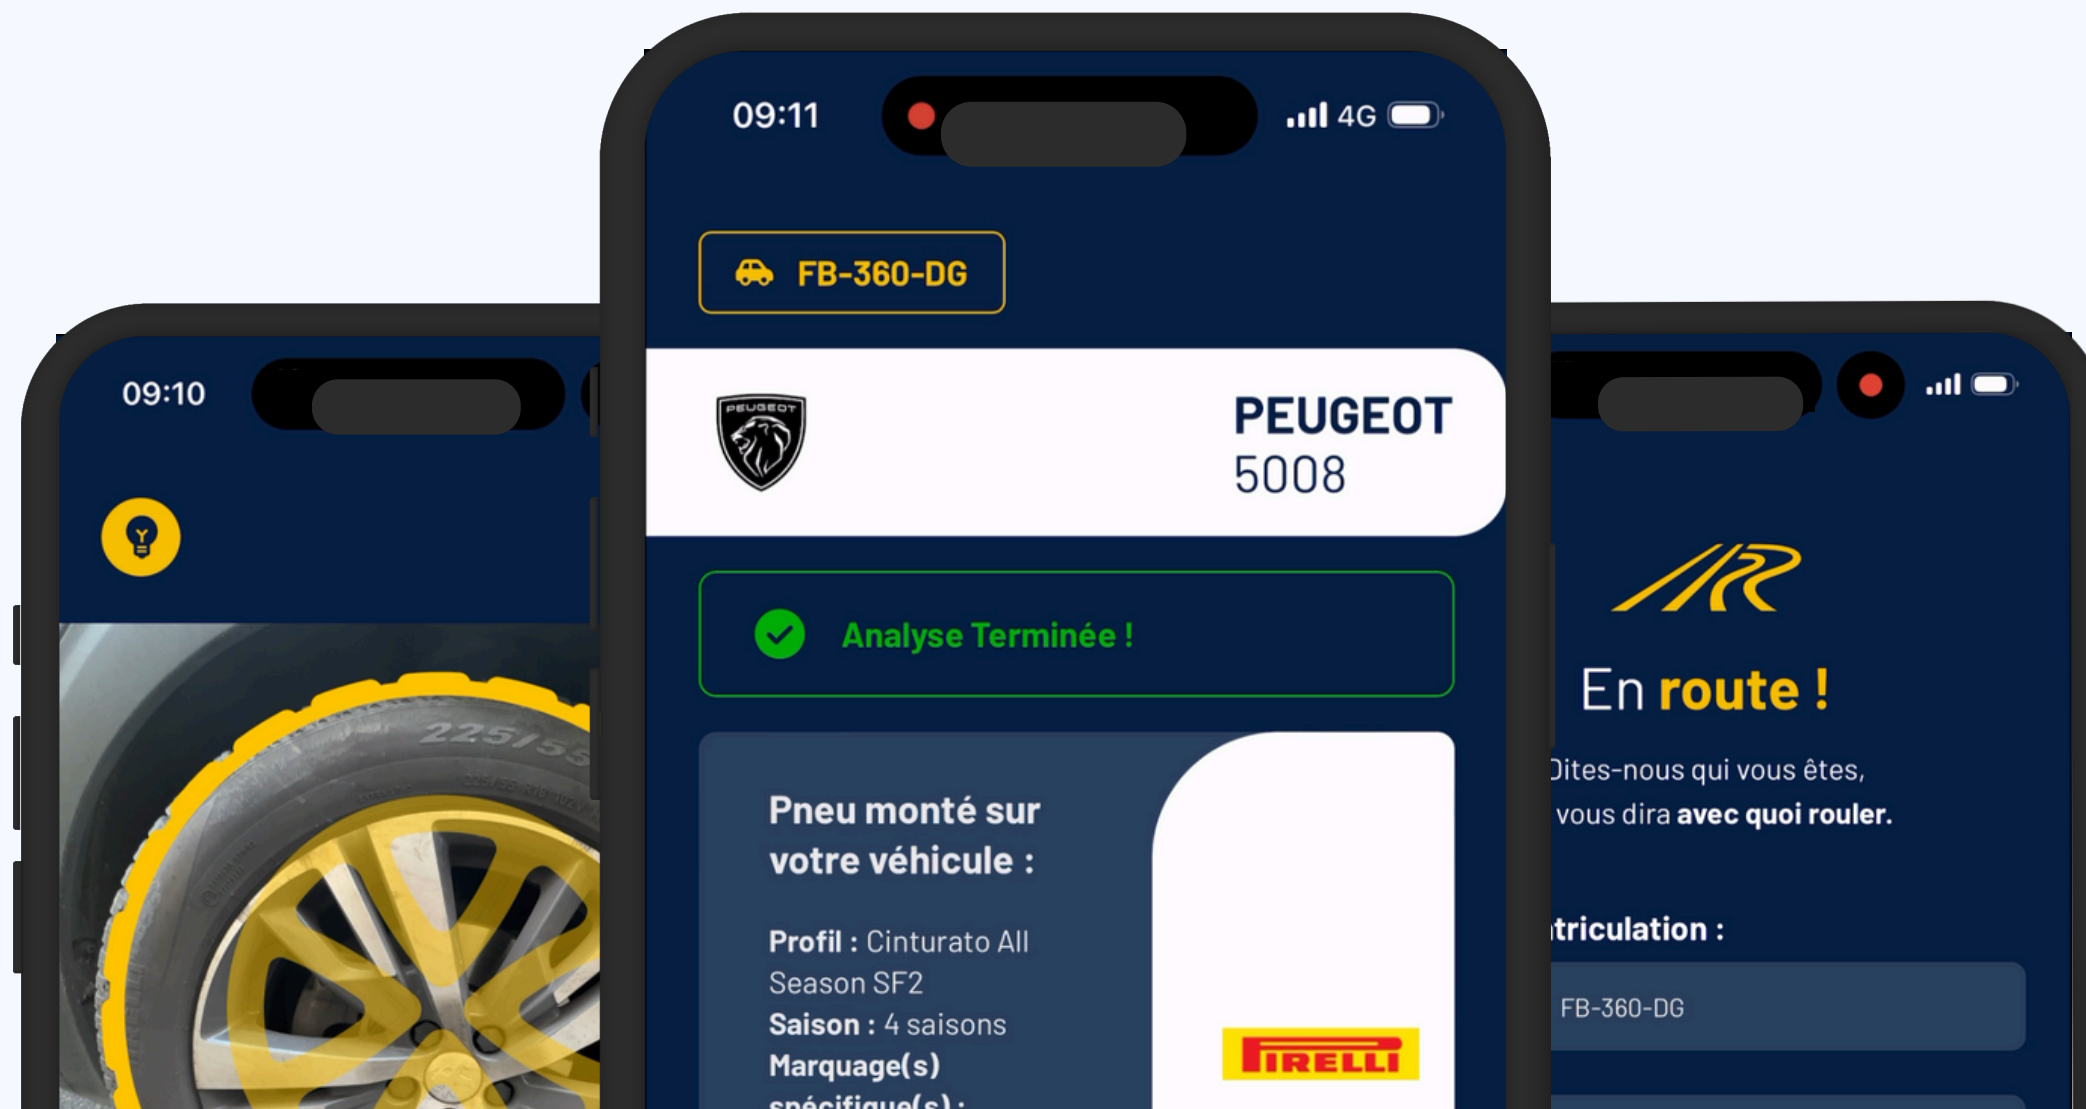

Trouvez facilement la référence de vos pneus

LE TYRESCANNER, C'EST QUOI ?

Notre solution

Le tyrescanner permet à vos utilisateurs de trouver leur référence en une photo !

Cliquez sur le lien

Scannez votre immatriculation

Prenez en photo vos pneus

Changez vos pneus 🎉

COMMENT ÇA MARCHE ?

1

Démarrez une analyse

2

Tuto photo

3

Placez vous devant le bon pneu

4

Écran d'attente

5

Résultat du tyrescanner

COMMENT ÇA MARCHE ? : LE RÉSULTAT

● Identité du véhicule

- Marque
- Modèle