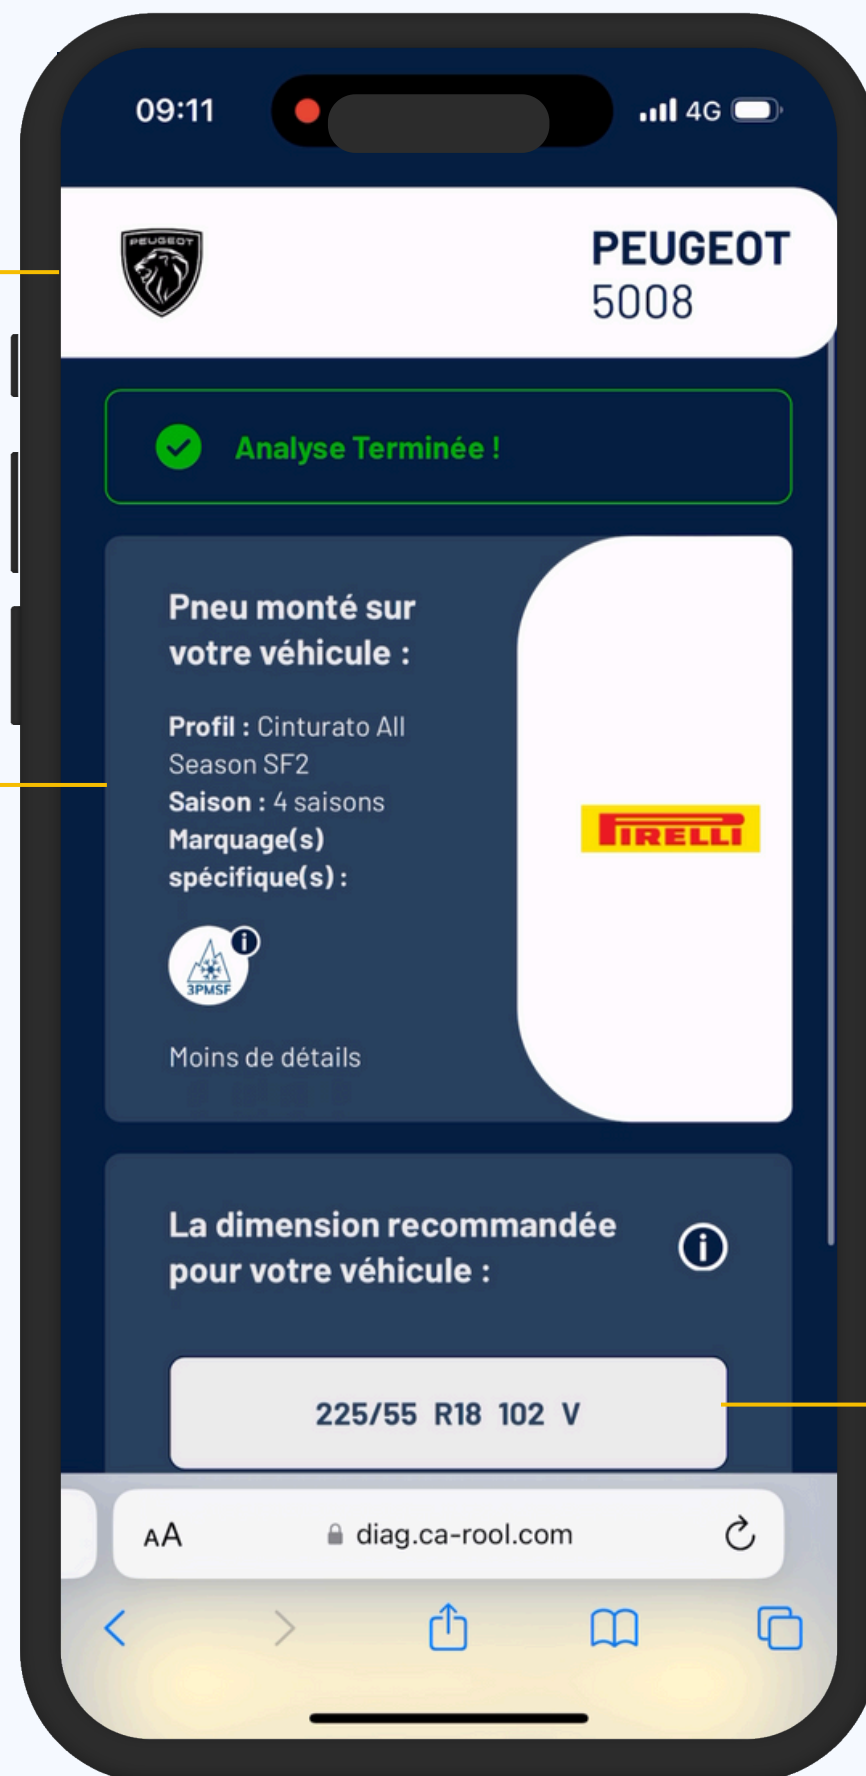

COMMENT ÇA MARCHE ? : LE RÉSULTAT

● Identité du véhicule

- Marque
- Modèle

● Identité du pneu

- Référence
- Saison
- Marquage spécifique

● Dimension du pneu