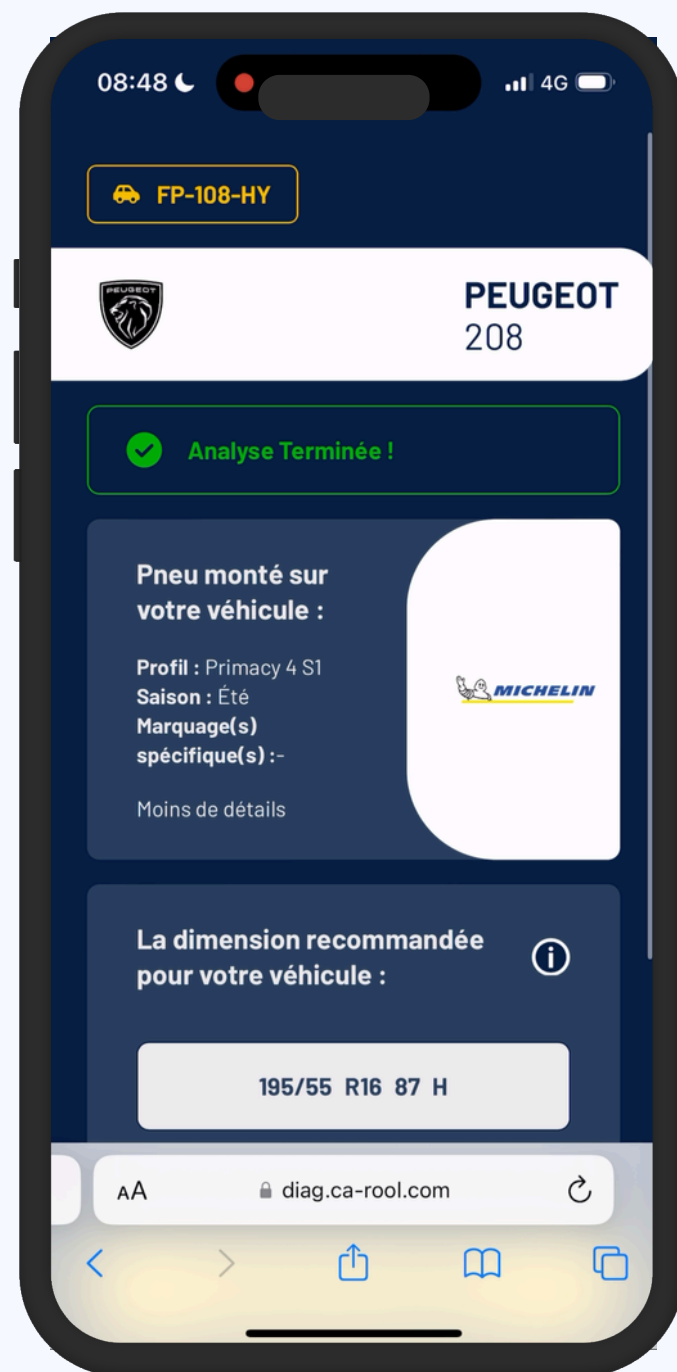

COMMENT ÇA MARCHE ? : LE RÉSULTAT