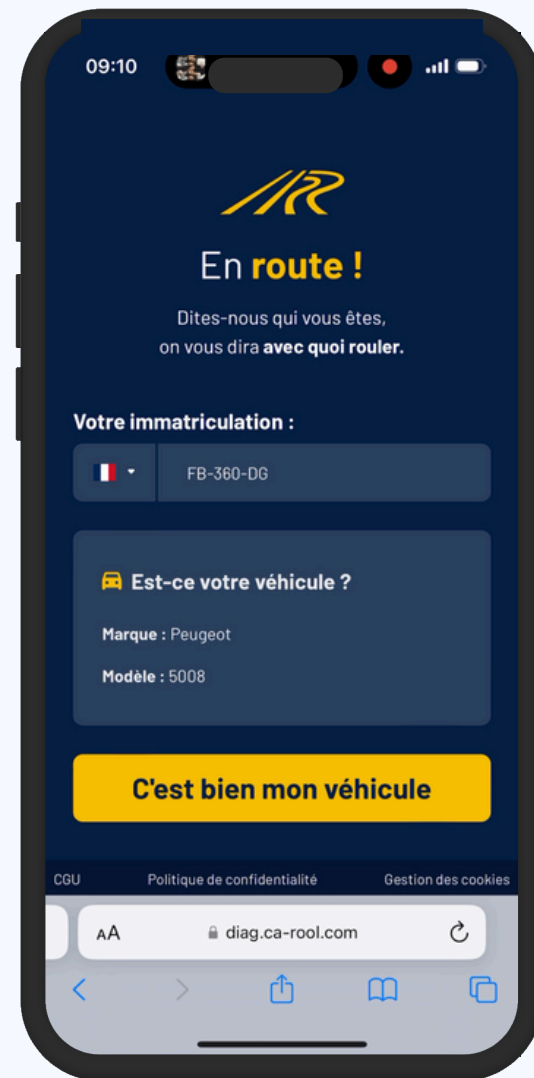

Trouvez facilement la référence de vos pneus

LE TYRESCANNER, C'EST QUOI ?

Notre solution

Le tyrescanner permet à vos utilisateurs de trouver leur référence en une photo !

Cliquez sur le lien

Scannez votre immatriculation

Prenez en photo vos pneus

Changez vos pneus 🎉

COMMENT ÇA MARCHE ?

1

Démarrez une analyse

2

Tuto photo

3

Placez vous devant le bon pneu

4

Écran d'attente

5

Résultat du tyrescanner

COMMENT ÇA MARCHE ? : LE RÉSULTAT

● Identité du véhicule

- Marque
- Modèle