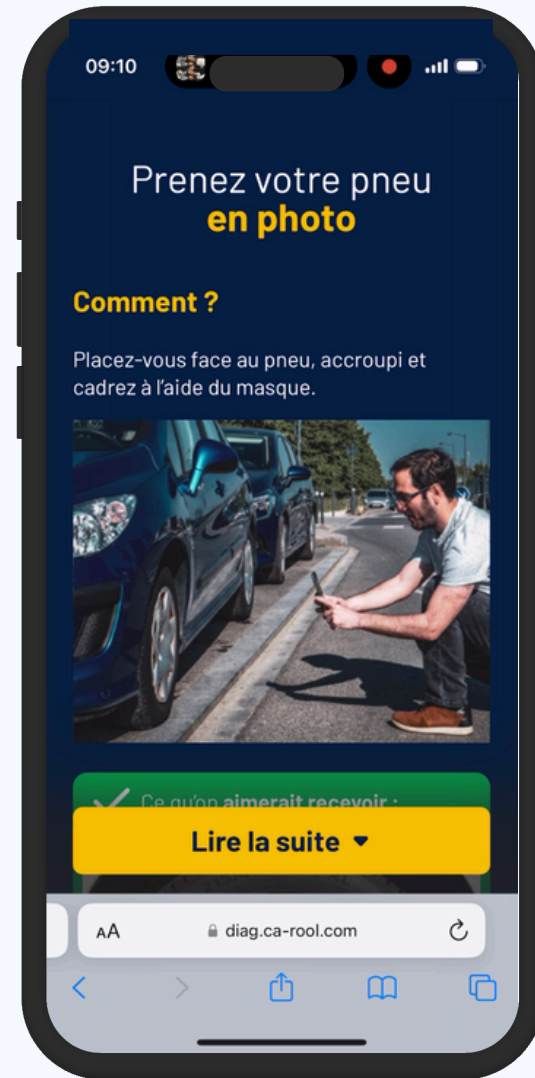

Trouvez facilement la référence de vos pneus

LE TYRESCANNER, C'EST QUOI ?

Notre solution

Le tyrescanner permet à vos utilisateurs de trouver leur référence en une photo !

Cliquez sur le lien

Scannez votre immatriculation

Prenez en photo vos pneus

Changez vos pneus 🎉

COMMENT ÇA MARCHE ?

1

Démarrez une analyse

2

Tuto photo

3

Placez vous devant le bon pneu

4

Écran d'attente

5

Résultat du tyrescanner

COMMENT ÇA MARCHE ? : LE RÉSULTAT

● Identité du véhicule

- Marque
- Modèle