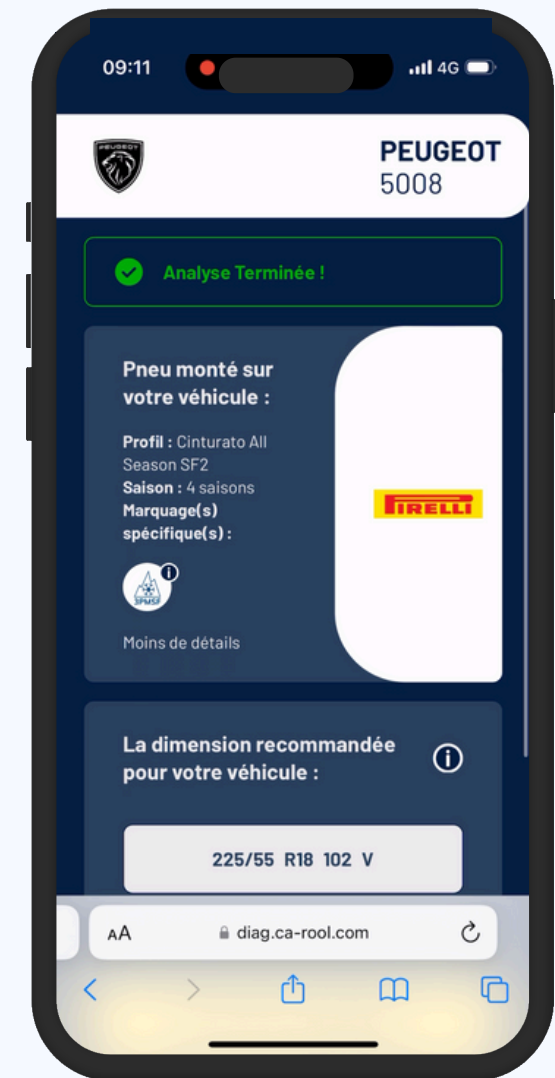

Trouvez facilement la référence de vos pneus

LE TYRESCANNER, C'EST QUOI ?

Notre solution

Le tyrescanner permet à vos utilisateurs de trouver leur référence en une photo !

Cliquez sur le lien

Scannez votre immatriculation

Prenez en photo vos pneus

Changez vos pneus 🎉

COMMENT ÇA MARCHE ?

1

Démarrez une analyse

2

Tuto photo

3

Placez vous devant le bon pneu

4

Écran d'attente

5

Résultat du tyrescanner

COMMENT ÇA MARCHE ? : LE RÉSULTAT

● Identité du véhicule

- Marque
- Modèle