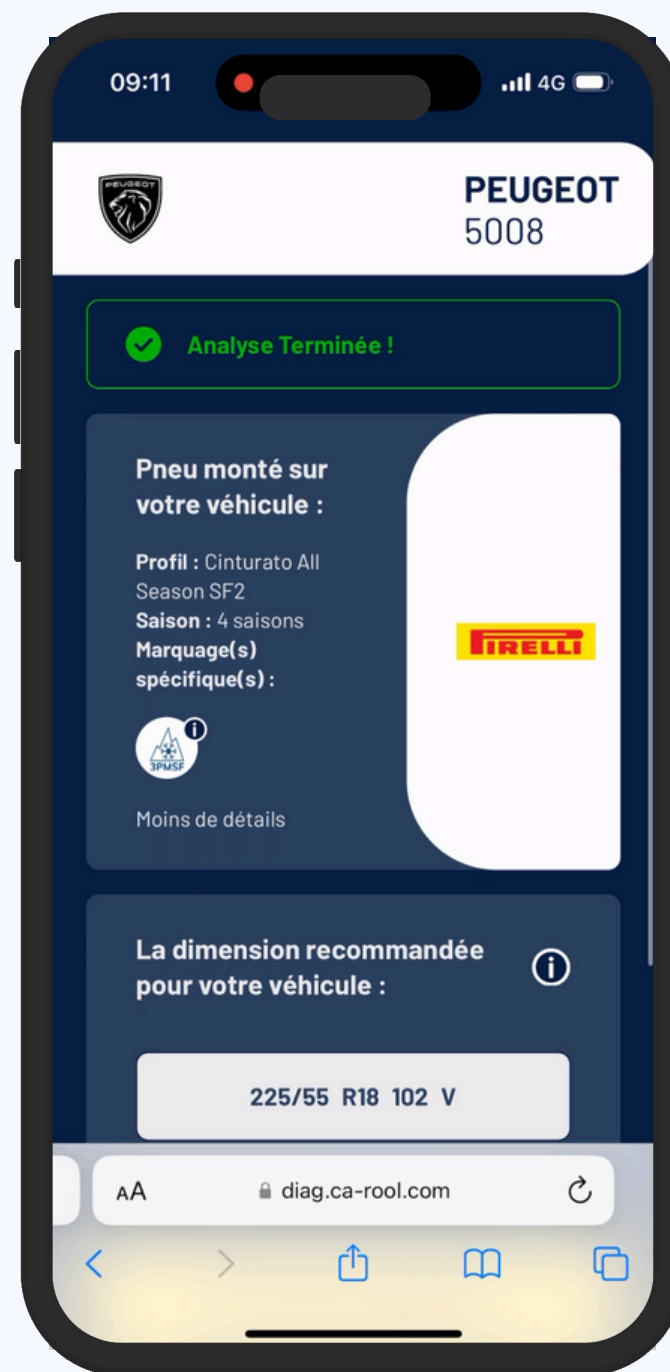

COMMENT ÇA MARCHE ? : LE RÉSULTAT